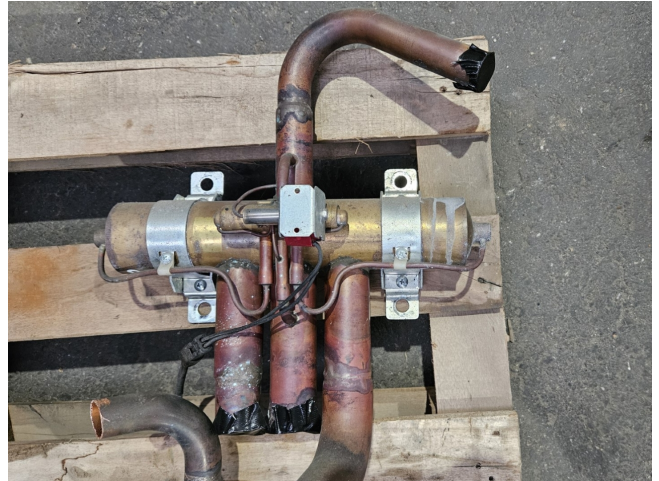

Carrier 30 RQS 160

Specifications

Merk	Carrier
Type	30 RQS 160
Vloeistoftype	Refrigerant
Spec.	DN 32
Stock	2

Description

Used Carrier 30 RQS 160

Gebruikte Carrier 30 RQS 160 expansieventiel. DN32. Afmetingen: 420x360x250 mm (LxBxH).